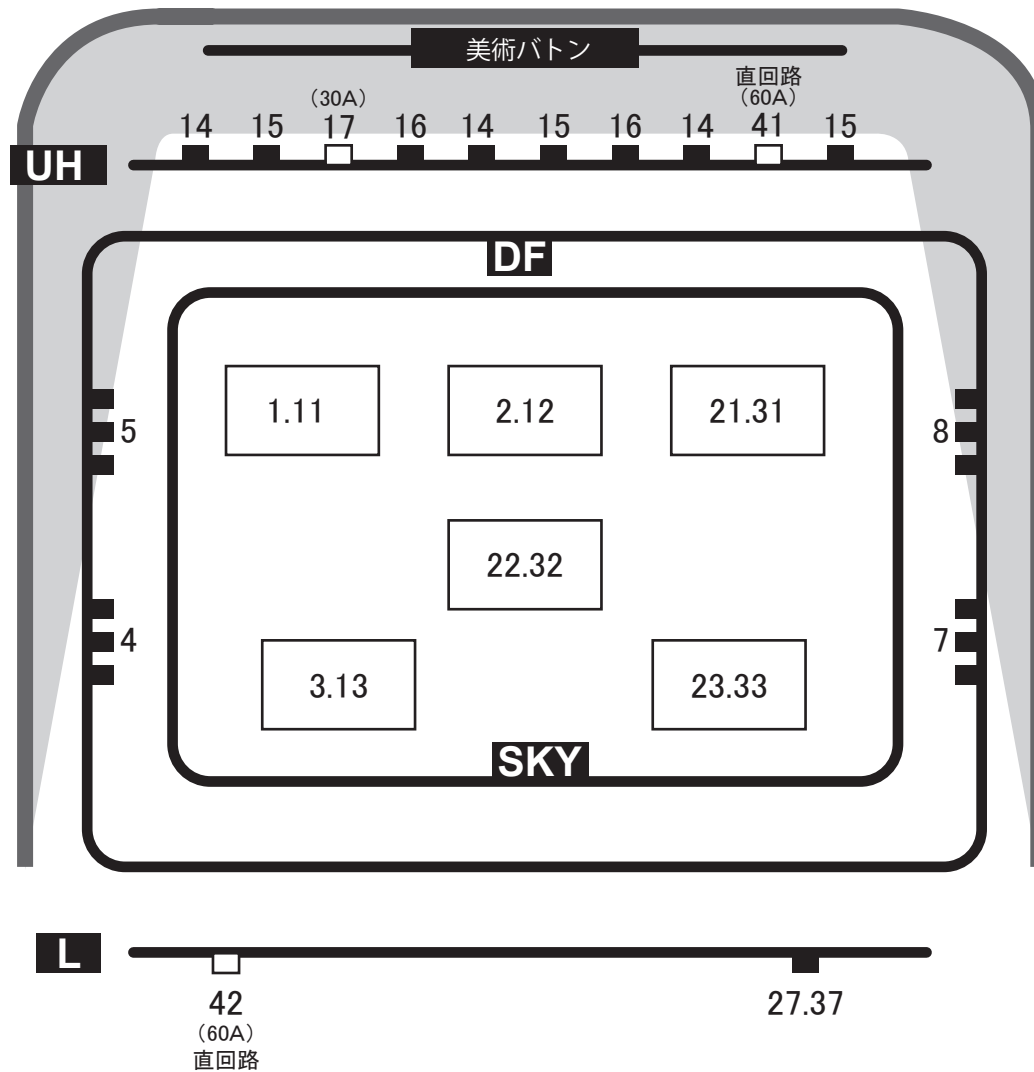

B スタジオ 概要

※黒アミはR面です。

床面積 108m² = 33坪

- W 7.6m
- D 12m ※シャッターまで
- H 6.8m ※キャットウォークまで
- 4.2m ※紗幕枠まで

■水平ンライト
UH バトン=8 基
DF バトン=12 基

■スカイライト
SKY バトン=6 基

B スタジオ 電源まわり

■ホリゾンライト
UH ボタン=8 基
DF ボタン=12 基

■スカイライト
SKY ボタン=6 基

下手

◎30A… 24.34.25.35.26.36

◎60A… 30

上手

◎30A… 18.19.20.28.29
39.40

◎60A… 10