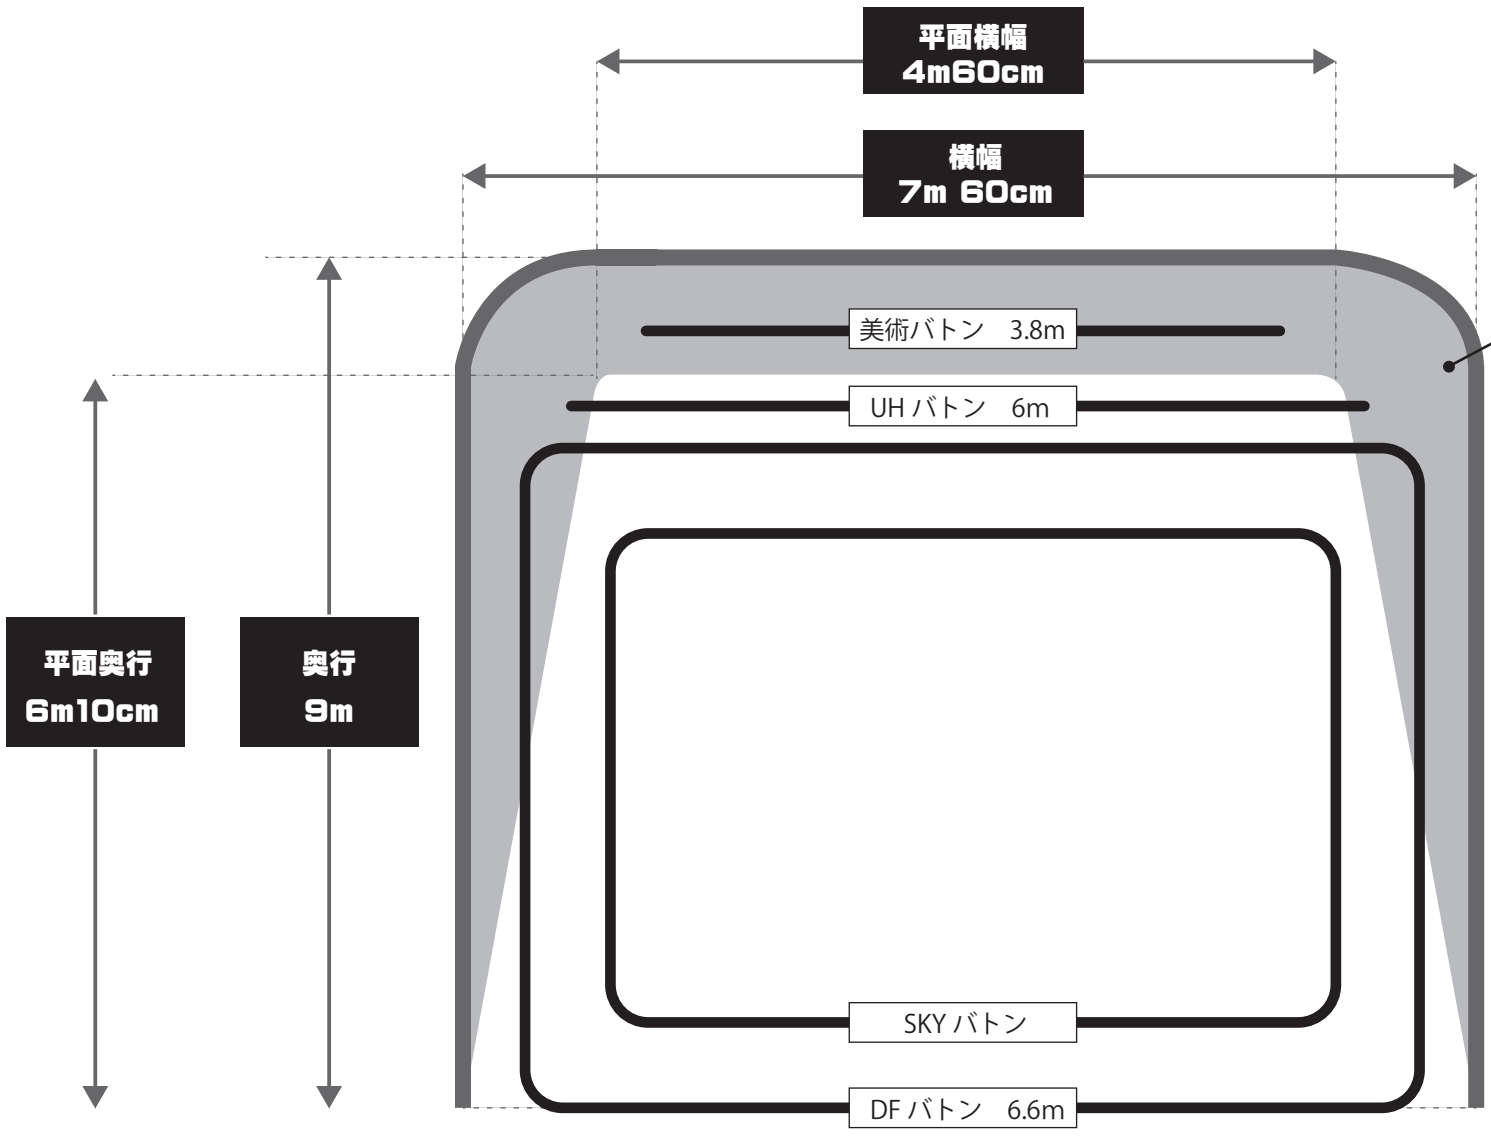

B スタジオ 概要

※黒アミはR面です。

床面積 108m² = 33坪

- W 7.6m
- D 12m ※シャッターまで
- H 6.8m ※キャットウォークまで
- 4.2m ※紗幕枠まで

■水平ンライト
UH バトン=8 基
DF バトン=12 基

■スカイライト
SKY バトン=6 基

B スタジオ 電源まわり

■ホリゾンライト
UH ボタン=8 基
DF ボタン=12 基

■スカイライト
SKY ボタン=6 基

下手

◎30A… 24.34.25.35.26.36

◎60A… 30

上手

◎30A… 18.19.20.28.29
39.40

◎60A… 10