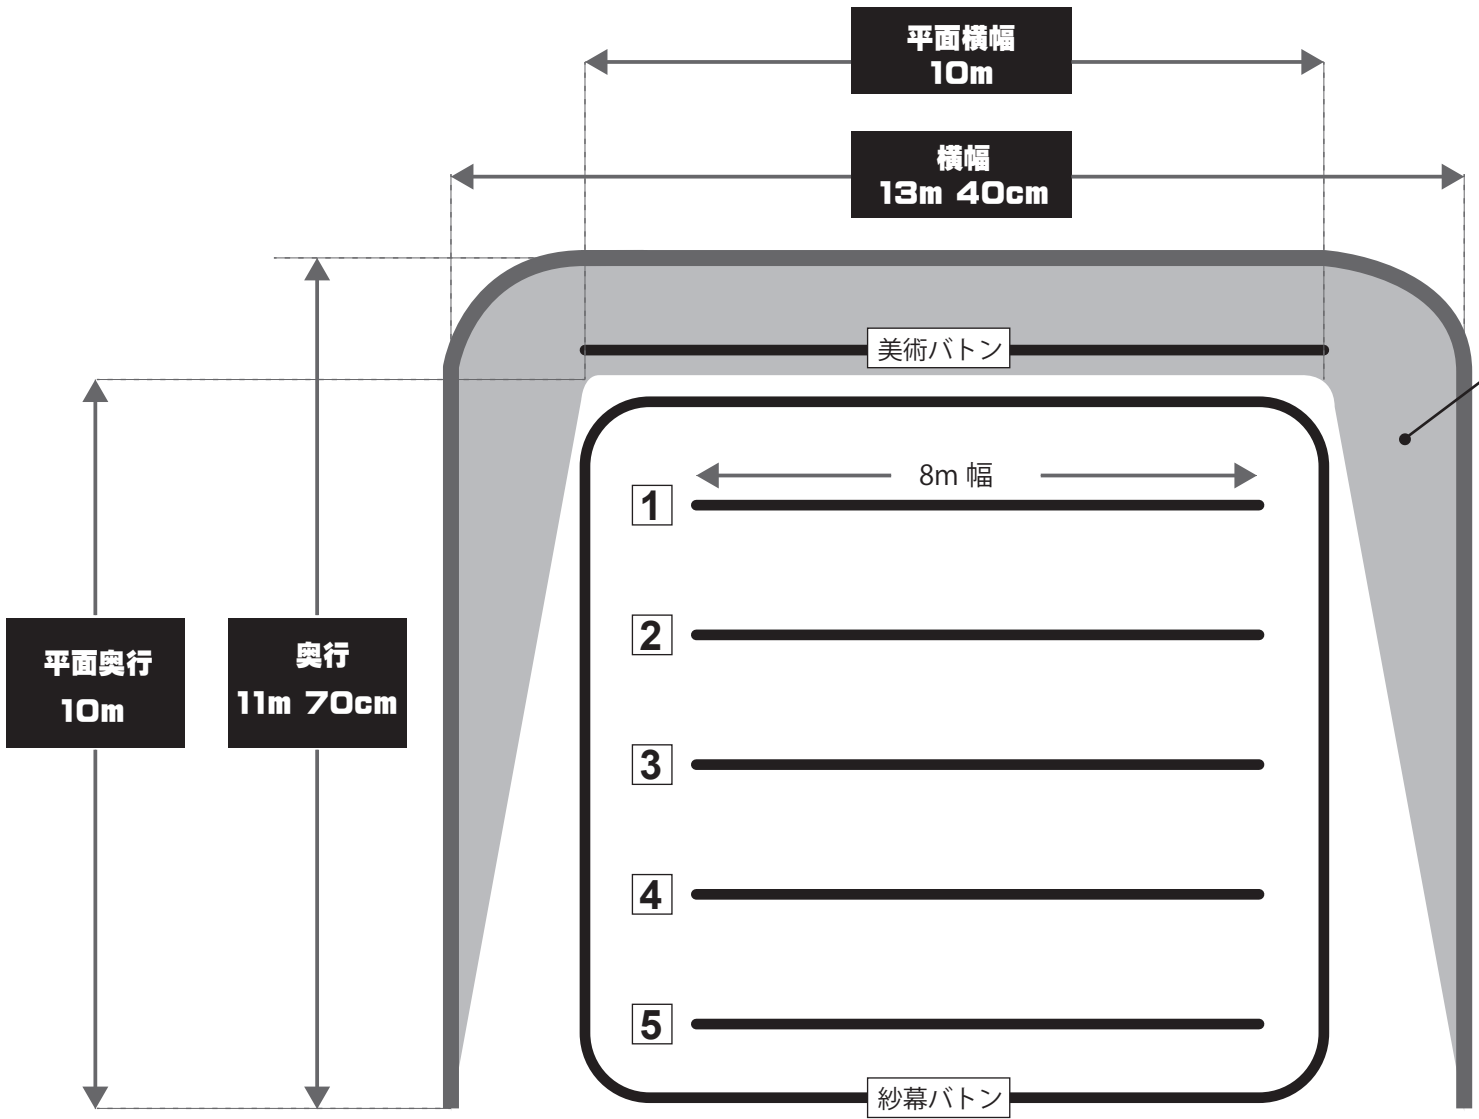

A スタジオ 概要

※黒アミはR面です。

床面積 360m² = 109 坪

W 13.4m ※シャッターまで
 D 24m ※キャットウォークまで
 H 8.85m ※キャットウォークまで
 7.5m ※紗幕枠まで

※1～5バトンは8m幅
 美術バトン、紗幕バトン、
 6・7バトンは10m幅

A スタジオ 電源まわり